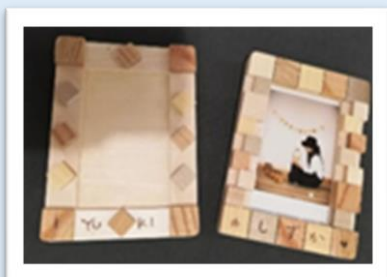

フォトフレーム

チェキサイズの四角い木のパーツを
組み合わせて、世界にひとつだけの
オリジナルフォトフレームを作ります。