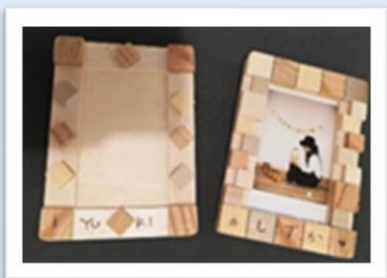

フォトフレーム・こいのぼりワークショップ

開催日：4月30日(金)
時間：①10:00~11:00 ②11:30~12:30 ③13:30~14:30
定員：各回4組様(事前ご予約制)
費用：1,500円(税込) ※両方参加の場合は3,000円
場所：カインズホーム西神南店 2階カルチャールーム
ご予約：078-785-8560
開催者：ポーラザビューティー西神南駅前店

POLASEISINMINAMIEKIMAE

ご希望の方は
無料肌チェック、
メイクサービスもできます♪

Instagram、またはお電話にてご予約受付しております！
コロナ対策を万全にしてお待ちしています♪

フォトフレーム

チェキサイズの四角い木のパーツを
組み合わせて、世界にひとつだけの
オリジナルフォトフレームを作ります。